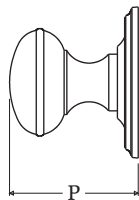

LUXE ATELIER

MILANO

Pomolo su Rosetta Serie 520
520 Series Knob on Rose

Dimensioni
Dimensions

	D	P
XS	60	66
S	70	72
M	80	84
L	90	88
XL	100	95

Dimensioni in millimetri
Dimensions given in millimeters

Pomolo fisso fornito con ferro quadro dummy.
Disponibile in tutte le finiture standard.
Dimensioni e finiture su misura disponibili su richiesta.

*Fixed knob furnished with dummy spindle.
Additional sizes available by special order. Available in standard and custom finishes.*