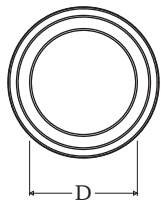

LUXE ATELIER

MILANO

Pomolo su Rosetta Serie 520
520 Series Knob on Rose

Dimensioni
Dimensions

	D	P
XS	60	66
S	70	72
M	80	84
L	90	88
XL	100	95

Dimensioni in millimetri
Dimensions given in millimeters

Pomolo fisso fornito con ferro quadro dummy.
Disponibile in tutte le finiture standard.
Dimensioni e finiture su misura disponibili su richiesta.

*Fixed knob furnished with dummy spindle.
Additional sizes available by special order. Available in standard and custom finishes.*